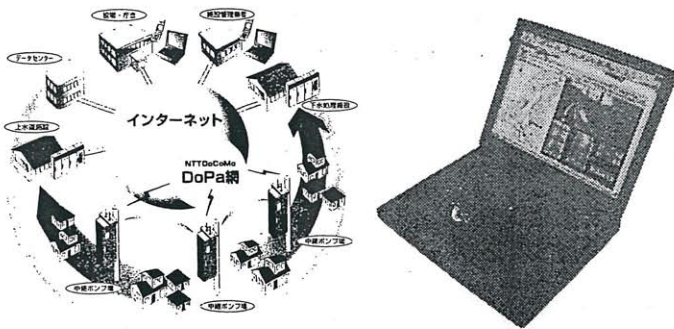

パソコンでの監視例

新水神ネットワーク