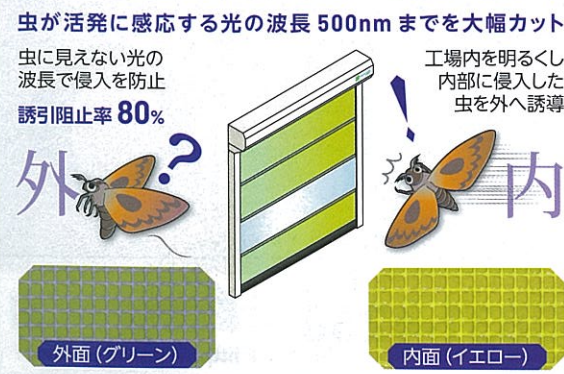

マジックオプトロン門番のシートは、フィールド実験によるデータ収集も得ながら、こうした色と透過する光の波長の違いによる虫の誘引・阻止効果を応用させている。外面には誘引の阻止率が80%以上もある独自開発のグリーン系(オプトロン色)のシートを採用。虫が活発に感応する500nmまでの波長の光が大幅にカットされることで、実質的に工場内部の光が飛翔昆虫には見えにくい状態になり、寄せ付けない。一方、屋内に侵入してしまった虫は内面のイエロー系のシートで誘引され、シートシャッターを巻き上げるのと同時に追い出される(図)。

＜速く、安心、高性能＞

マジックオプトロン門番にはパイプレスの「Gシリーズ」とパイプ式の「Rシリーズ」が用意されている。

Gシリーズは3.2秒という業界最速の上昇速度を実現し、開放時間をより短縮させた。また外れたシートの自動復帰機構を搭載し、動作中にリフトや台車が衝突してシートが外れても、いったん停止して自動的にレールへ復帰する。チューブの形状は抜けにくいクローバー形で、ガイドとの接触面が少なく摩擦が抑えられるため耐久性が高く、発

写真1 「マジックオプトロン門番」

写真2 「防鼠下端シート」(高濃度カプサイシン配合)

んや摩擦も軽減、さらに一体成型にしたことで静音効果も向上した。

Rシリーズは耐風・耐圧構造で、気密性が高い屋外用のシートシャッター。風や気圧差によるシートの膨らみからできる隙間を防いでしっかり密閉し、さらに巻き取りボックス部とサイドフレーム部もエアタイト構造にしたことで、より高い気密性を保持する。

両シリーズとも下端シートには高濃度カプサイシンを配合した「防鼠下端シート」(写真2)を標準装備。ネズミがシートをかじって屋内に侵入するのを防ぐことができる。また水はけのため床に傾斜がある場合には、床の傾斜に合わせて下端シートの片側を延長し、斜めに製作することも可能。隙間をなくし、より気密性を高められる。

＜リニューアルにも柔軟に＞

老朽化に伴う既設シートシャッターのリニューアルにも柔軟に対応し、横幅・高さとも既存建屋に合わせて製作できるため工事費を抑制。旧型式のシートのみ交換も可能だ。また、下地鉄骨が不要で移設も容易な「自立型」と組み合わせれば、製造ラインのレイアウト変更に伴う移設にかかるコストや時間を大幅に抑えられる。

図 外面・内面の両シートによる防虫効果

世界・日本の縁結び
対立から共生の文化を目指して