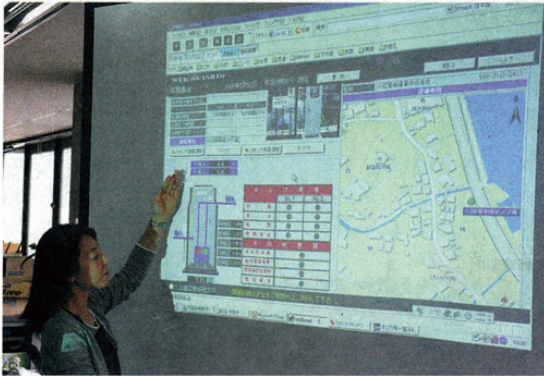

## 岡谷市 ネットで監視

パソコンや携帯から下水ポンプ場のモニタリングが可能な新たな監視システムを導入

## 新システム導入

岡谷市は今年度、市内の下水道マンホールポンプ施設四カ所に、インターネット(無線)を利用した新たな監視システムを導入し、本格稼働した。場所にかかわらず、施設のモニタリングや警報メールの受信ができ、パソコンや携帯電話からの遠隔操作にも対応可能。全国約三百の自治体で導入され、県では飯田市、高森町、松川町に次いで岡谷市は四番目。市では「従来型中央観測システム」に比べて安価で高機能とし、今後三、四年かけて市内のすべてのポンプ場への導入を図る考えだ。

(浜武司)

新システムは、インターネット情報サービス「ウェブ」によるリアルタイムの遠隔監視ができ、各ポンプの運転データを蓄積することによって

ポンプの更新時期を的確に把握し、安全運用を図れる。旧式だった、平成十八年豪雨による洪水で、大量の土砂流入によってポンプの故障が生じた場合は、職員が携帯電話やパソコンに警報メールを一斉送信することで、職員が迅速で適切な対処が図れ、遠隔操作で停止した機能の復旧も可能になる。

このため市は、経年劣化したポンプの更新に合わせ、高機能の新監視システム導入を検討。中央観測システムと比べて導入にかかる費用や維持費が安く、中部地震でもその有効性が確認された。ウェブを活用したシステムの導入を決めた。

すべてのポンプ場に設置した場合、設置費は中央監視システム導入時の半分以上の約千八百万円、年間維持費は十分の一以下の約十万円と見込む。今年度は家間中継一、二号、同三号の四カ所に導入した。市では「安全管理、緊急時の迅速な対応のために有効なシステム」としている。